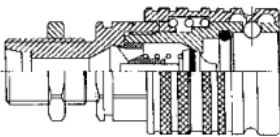

Hydraulikkupplungen - Steckkupplungen - Muffen

Artikelnr.	Rohr	Gewinde
		mm
430622-3	8 L	M14 x 1,5
430822-3	10 L	M16 x 1,5
431022-3	12 L	M18 x 1,5
431322-3	15 L	M22 x 1,5
431622-3	18 L	M26 x 1,5

Hydraulikkupplungen - Steckkupplungen - Stecker

Artikelnr.	Rohr	Gewinde
		mm
430632-3	8 L	M14 x 1,5
430832-3	10 L	M16 x 1,5
431032-3	12 L	M18 x 1,5
431332-3	15 L	M22 x 1,5
431632-3	18 L	M26 x 1,5

Hydraulikkupplungen - Steckkupplungen mit Schottgewinde - Muffen