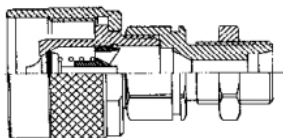

Artikelnr.	Rohr	Gewinde
		mm
460632-3	8 L	M14 x 1,5
460832-3	10 L	M16 x 1,5
461032-3	12 L	M18 x 1,5
461332-3	15 L	M22 x 1,5
461632-3	18 L	M26 x 1,5

Hydraulikkupplungen - Schraubkupplungen - Muffen

Artikelnr.	Rohr	Gewinde
		mm
530622-3	8 L	M14 x 1,5
530822-3	10 L	M16 x 1,5
531022-3	12 L	M18 x 1,5
531322-3	15 L	M22 x 1,5

Hydraulikkupplungen - Schraubkupplungen - Stecker

Artikelnr.	Rohr	Gewinde
		mm
530632-3	8 L	M14 x 1,5
530832-3	10 L	M16 x 1,5
531032-3	12 L	M18 x 1,5
531332-3	15 L	M22 x 1,5

Hydraulikkupplungen - Schraubkupplungen mit Schottgewinde - Muffen

Artikelnr.	Rohr	Gewinde
		mm
560622-3	8 L	M14 x 1,5
560822-3	10 L	M16 x 1,5
561022-3	12 L	M18 x 1,5
561322-3	15 L	M22 x 1,5

Hydraulikkupplungen - Schraubkupplungen mit Schottgewinde - Stecker

Artikelnr.	Rohr	Gewinde
		mm
560632-3	8 L	M14 x 1,5
560832-3	10 L	M16 x 1,5
561032-3	12 L	M18 x 1,5
561332-3	15 L	M22 x 1,5