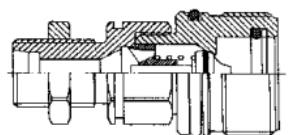

Artikelnr.	Rohr	Gewinde
		mm
460622-3	8 L	M14 x 1,5
460822-3	10 L	M16 x 1,5
461022-3	12 L	M18 x 1,5
461322-3	15 L	M22 x 1,5
461622-3	18 L	M26 x 1,5

Hydraulikkupplungen - Steckkupplungen mit Schottgewinde - Stecker

Artikelnr.	Rohr	Gewinde
		mm
460632-3	8 L	M14 x 1,5
460832-3	10 L	M16 x 1,5
461032-3	12 L	M18 x 1,5
461332-3	15 L	M22 x 1,5
461632-3	18 L	M26 x 1,5

Hydraulikkupplungen - Schraubkupplungen - Muffen

Artikelnr.	Rohr	Gewinde
		mm
530622-3	8 L	M14 x 1,5
530822-3	10 L	M16 x 1,5
531022-3	12 L	M18 x 1,5
531322-3	15 L	M22 x 1,5

Hydraulikkupplungen - Schraubkupplungen - Stecker

Artikelnr.	Rohr	Gewinde
		mm
530632-3	8 L	M14 x 1,5
530832-3	10 L	M16 x 1,5
531032-3	12 L	M18 x 1,5
531332-3	15 L	M22 x 1,5

Hydraulikkupplungen - Schraubkupplungen mit Schottgewinde - Muffen