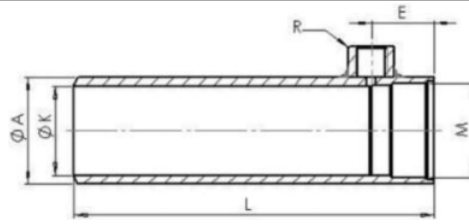

Standardzylinderbauteile - Zylinderrohre - Außen-Ø 42-60 mm

Außen-Ø 42 mm

ØA [mm]:	42	E [mm]:	32
ØK [mm]:	32	R [Zoll]:	G1/4
M:	M36x1,5		

Artikelnr.	L	Hub
	mm	mm
R42192	192	100
R42242	242	150
R42292	292	200
R42342	342	250
R42392	392	300
R42442	442	350

Artikelnr.	L	Hub
	mm	mm
R42492	492	400
R42542	542	450
R42592	592	500
R42642	642	550
R42692	692	600

Außen-Ø 45 mm

ØA [mm]:	45	E [mm]:	32
ØK [mm]:	35	R [Zoll]:	G1/4
M:	M39x1,5		

Artikelnr.	L	Hub
	mm	mm
R45192	192	100
R45242	242	150
R45292	292	200
R45342	342	250
R45392	392	300
R45442	442	350
R45492	492	400
R45542	542	450

Artikelnr.	L	Hub
	mm	mm
R45592	592	500
R45642	642	550
R45692	692	600
R45742	742	650
R45792	792	700
R45892	892	800
R45992	992	900
R451092	1092	1000

Außen-Ø 50 mm

ØA [mm]:	50	E [mm]:	32
ØK [mm]:	40	R [Zoll]:	G1/4
M:	M44x1,5		

Außen-Ø 95 mm

ØA [mm]:	95	E [mm]:	50
ØK [mm]:	80	R [Zoll]:	G1/2
M:	M85x2		

Artikelnr.	L	Hub
	mm	mm
R95235	235	100
R95285	285	150
R95335	335	200
R95385	385	250
R95435	435	300
R95485	485	350
R95535	535	400
R95585	585	450